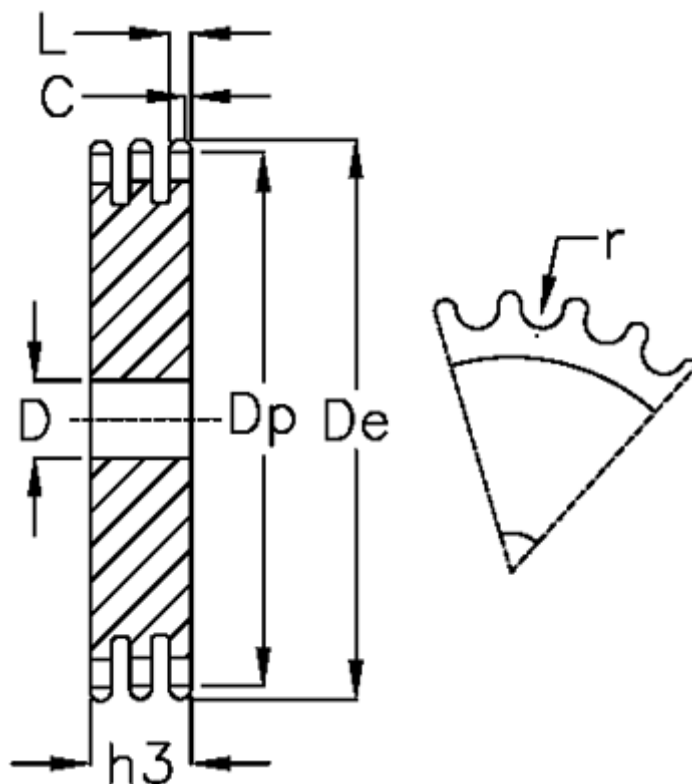

Varenummer: 616023008068
Beskrivelse: Pladehjul 16 B-3 Z=68 triplex

Mål

Antal tænder	= 68
C	= 3
D	= 40
De	= 562.9
Dp	= 549.98
For kædebetegnelse	= 16 B-3
For kæde størrelse	= 1 tomme x 17,02 mm
h3	= 79.6

L = 15.8
r = 15.88